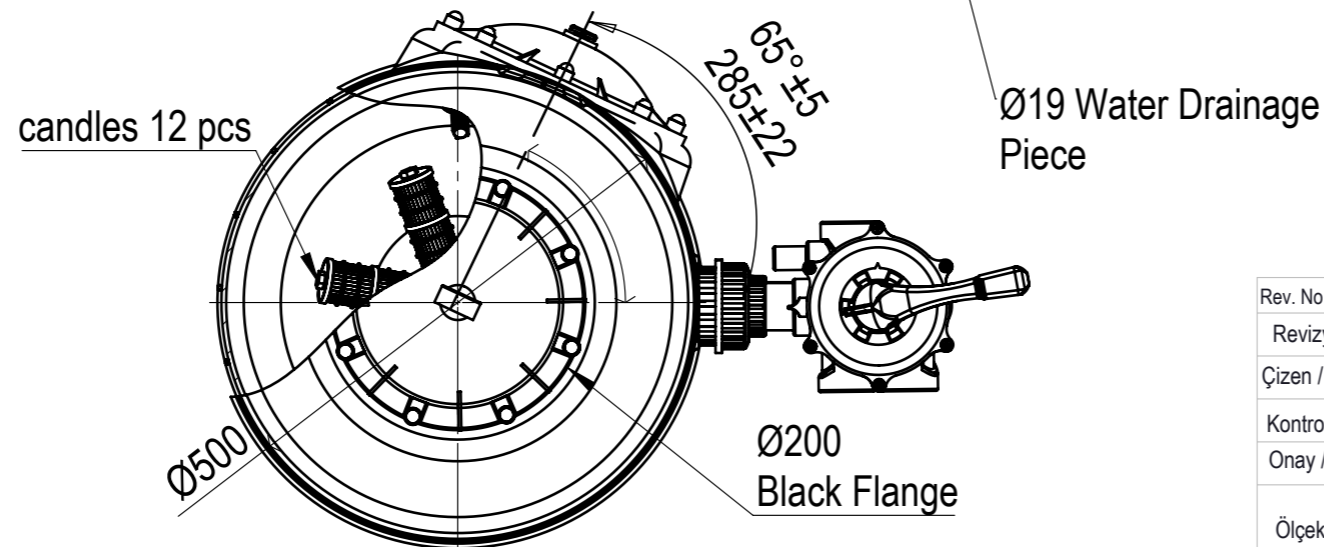

MODEL : Filtrex HB 500	KOD PRODUKTU: 021311HB
FILTRATION AREA : 0,2 m <sup>2</sup>	FILTER DIAMETER : 500 mm
VOLUME: 300L	FILTRATION MEDIA : 0,4 - 0,8 mm
OPERATION PRESSURE : 2,5 kg/cm <sup>2</sup>	TEST PRESSURE : 3,5 kg/cm <sup>2</sup>
FLOW RATE: 10 m <sup>3</sup> /h	FILTRATION RATE : 50 m <sup>3</sup> /h/m <sup>2</sup>
PRODUCT YEAR :	CUSTOMER NAME :
COLOR CODE:	
SİPARİS NUMARASI :	

Ölçüler "mm" cinsindedir.  
RESİM ÜZERİNDEN ÖLÇÜ ALINMAZ.  
DO NOT TAKE THE MEASUREMENT ON THE DRAWING

Rev. No / Rev. No	Rev. Tarihi / Rev. Date	Revizyon Notu / Revision Note	Rev.Ad-Soyad / Rev.Name-Surname	İmza / Signature	Ağırlık (gr) / Weight (gr)
Revizyon / Revision	Tarihi / Date	Ad-Soyad / Name-Surname	İmza / Signature		Ağırlık (gr) / Weight (gr)
Çizen / Designed By	23.10.2022	ERKAN ÖZTÜRK			
Kontrol / Checked By		MELTEM KILIÇ			Stok Kodu / Stock.No
Onay / Aproved By		İBRAHİM KAYA			021311HB
Ölçek / Scale		Parça Adı / Part Name	Form / Form	Malzeme / Material	
		FILTREX HB 500 mm	A4		