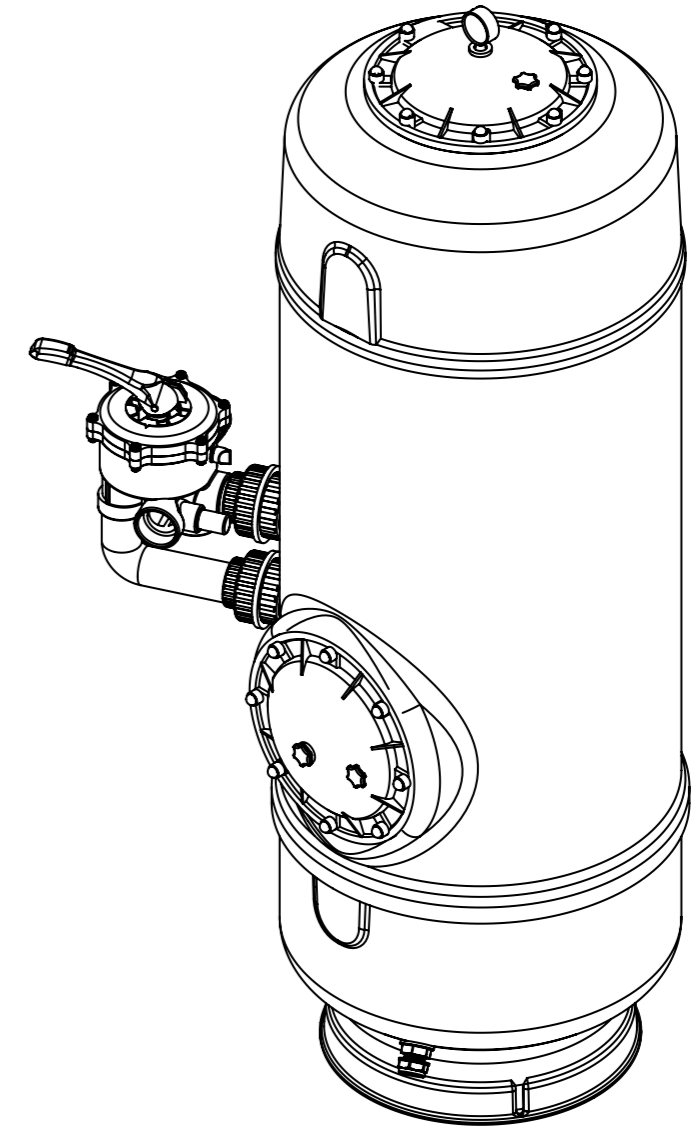

MODEL : Filtrex HB 500	KOD PRODUKTU: 021311HB
FILTRATION AREA : 0,2 m <sup>2</sup>	FILTER DIAMETER : 500 mm
VOLUME: 300L	FILTRATION MEDIA : 0,4 - 0,8 mm
OPERATION PRESSURE : 2,5 kg/cm <sup>2</sup>	TEST PRESSURE : 3,5 kg/cm <sup>2</sup>
FLOW RATE: 10 m <sup>3</sup> /h	FILTRATION RATE : 50 m <sup>3</sup> /h/m <sup>2</sup>
PRODUCT YEAR :	CUSTOMER NAME :
COLOR CODE:	
SİPARİS NUMARASI :	

Ölçüler "mm" cinsindedir.  
RESİM ÜZERİNDEN ÖLÇÜ ALINMAZ.  
DO NOT TAKE THE MEASUREMENT ON THE DRAWING

Rev. No / Rev. No	Rev. Tarihi / Rev. Date	Revizyon Notu / Revision Note	Rev.Ad-Soyad / Rev.Name-Surname	İmza / Signature	Ağırlık (gr) / Weight (gr)
Revizyon / Revision	Tarihi / Date	Ad-Soyad / Name-Surname	İmza / Signature		Ağırlık (gr) / Weight (gr)
Çizen / Designed By	23.10.2022	ERKAN ÖZTÜRK			
Kontrol / Checked By		MELTEM KILIÇ			Stok Kodu / Stock.No
Onay / Aproved By		İBRAHİM KAYA			021311HB
Ölçek / Scale		Parça Adı / Part Name	Form / Form	Malzeme / Material	
		FILTREX HB 500 mm	A4		