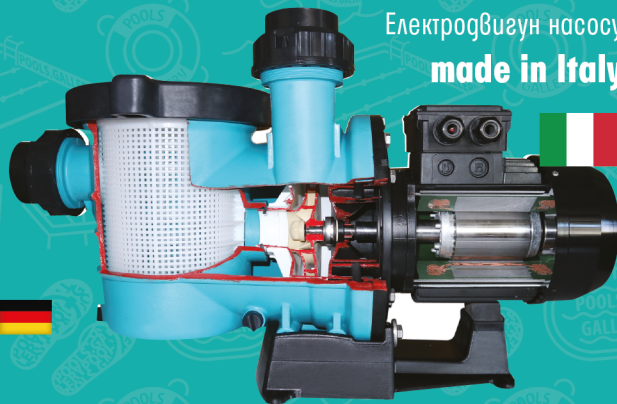

НАСОСИ ДЛЯ БАСЕЙНІВ НОВОЇ ГЕНЕРАЦІЇ

Гарантуємо додатковий контроль якості та комплектації, відеофіксацію збірки кожної коробки

Це дозволяє нам випускати продукцію під брендом PG-pool®

- кольорова гама PG

- Керамічний сальник - **made in Germany**
- Підшипник - **made in Japan**
- Вал двигуна з корозійно стійкої сталі AISI 316
- Робоче колесо (імпіллер) виготовлено з високоякісного матеріалу PolyU та запаяне ультразвуком
- Дизайн, розробка, виготовлення, збірка та випробування - **Туреччина**
- Двигун і насос розділені таким чином, що будь-який контакт між електричними компонентами та водою практично неможливий
- Нова прозора кришка "Хулекс" має високу хімічну стійкість до тріщин, з конструкцією для зручного відкривання
- Велика ємкість кошика попереднього фільтру

Електродвигун насосу
made in Italy

Контакти для довідникової інформації:
044 333 7136, pg-pool.com